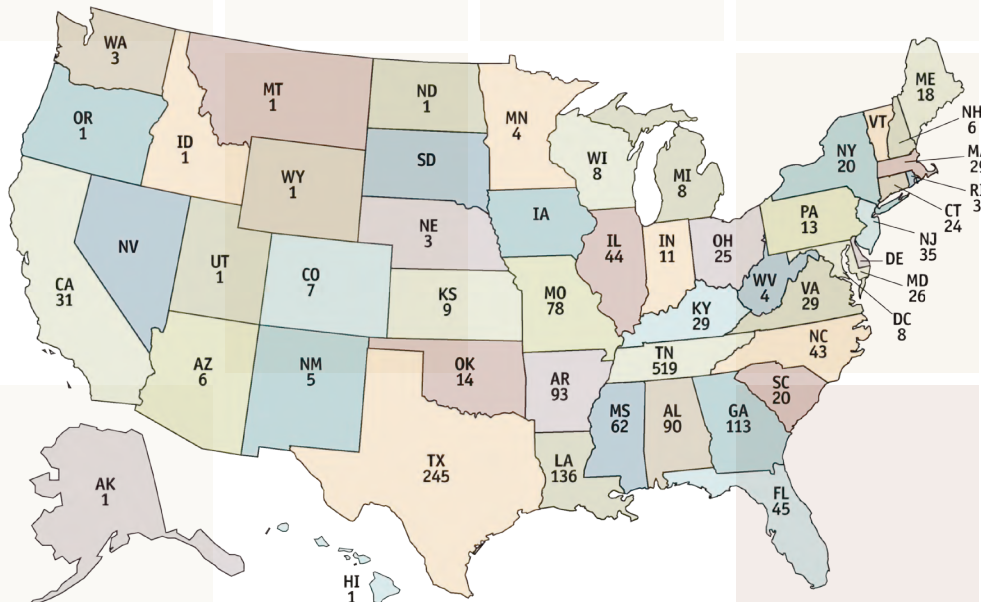

## 罗德学院的学术研究

罗德学院在学术方面的优势是我们的教师激发学生求知欲的能力和其他各种优势的直接体现。10个学生对1位老师的师生比例和平均一个班14个学生的情况意味着在罗德学院，你能得到一般只有研究生在大型综合性大学才能享受到的教授对每个学生的关注。罗德的所有课程均由世界一流的教授而非研究生助教担任教学。他们了解你并且让你参与很多有意义的活动，并通过这些理论与实践相结合的活动帮助你最终实现你的目标。

## Geographic Distribution of Current Rhodes Students—Fall 2012

Rhodes has students from Asia, Hungary, Japan, Pakistan, Switzerland, the U.K., Vietnam, and Zambia. Approximately 3% of the Rhodes student body are non-U.S. citizens.